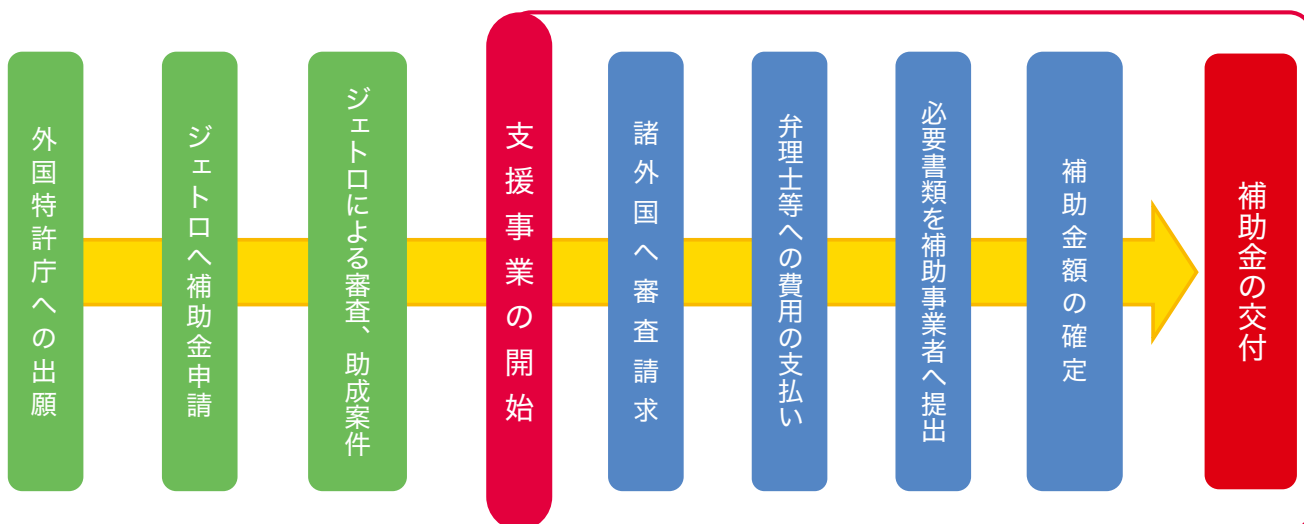

補助率・上限額および公募の時期

◎ 補助率 1/2 ◎ 上限額 1企業あたり60万円 1案件あたり20万円

◎ 公募の時期

2023年6月14日(水)～11月30日(木) 17:00 厳守

ジェトロ知的財産課 外国出願デスク（中間手続支援事業）宛てにメールにて申請の上、指定のフォームに申請書類のアップロードを完了すること。

支援の流れ

補助管理者

【補助金申請先】