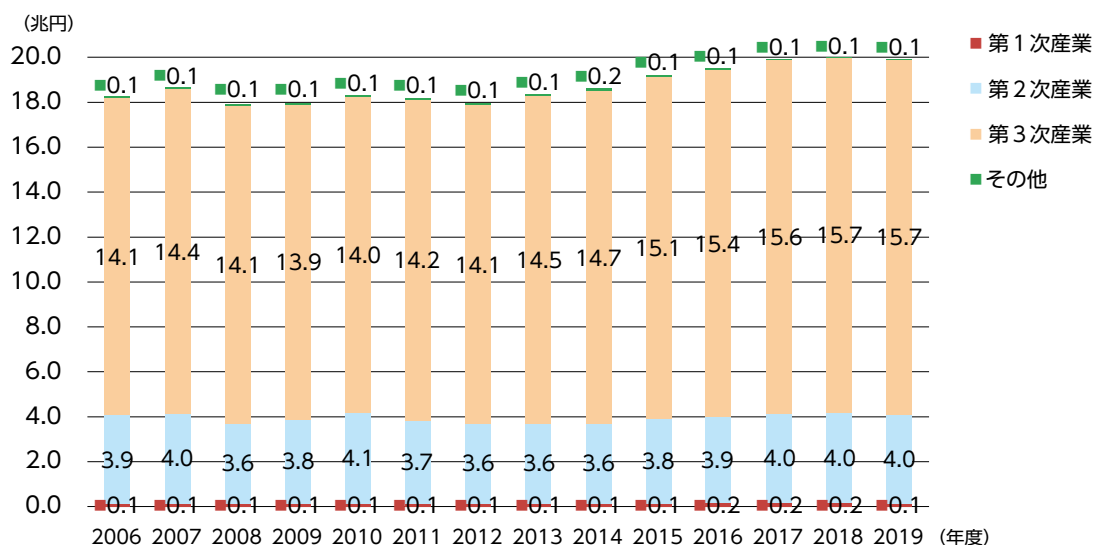

グラフ de ふくおか

福岡県では毎年、「中小企業の動向」及び「中小企業施策の実施状況」を取りまとめ、年次報告を作成しています。本誌では、最新の年次報告から県内中小企業の動向について抜粋して連載します。

※年次報告の全体版はこちら

「中小企業の動向及び令和3年度中小企業振興施策の実施状況」

<https://www.pref.fukuoka.lg.jp/gyosei-shiryo/smepromotion-r3report.html>

本県産業の特徴

2019年度県内総生産(名目)は19兆9千億円となり、リーマンショック前(2007年度)の水準を超えており、2013年以降増加傾向にあります。特に第3次産業の伸びが寄与しています。

本県の産業構造を経済活動別に総生産と就業者数で見ると、製造業、卸売・小売業、保健衛生・社会事業の規模が大きく※、合計するとシェアは、それぞれ約4割を占めています。

※不動産業の総生産額は、実際に市場で取引されていない「持ち家の家賃」が含まれているため、順位から除外しています。

産業別県内総生産(名目)の推移(福岡県)

注：その他は、輸入品に課される税・関税から総資本形成に係る消費税を控除したもの。
出所：福岡県調査統計課「福岡県 県民経済計算(平成18～平成22年度)(平成23年基準)」及び「福岡県 県民経済計算(平成23～令和元年度)(平成27年基準)」より作成