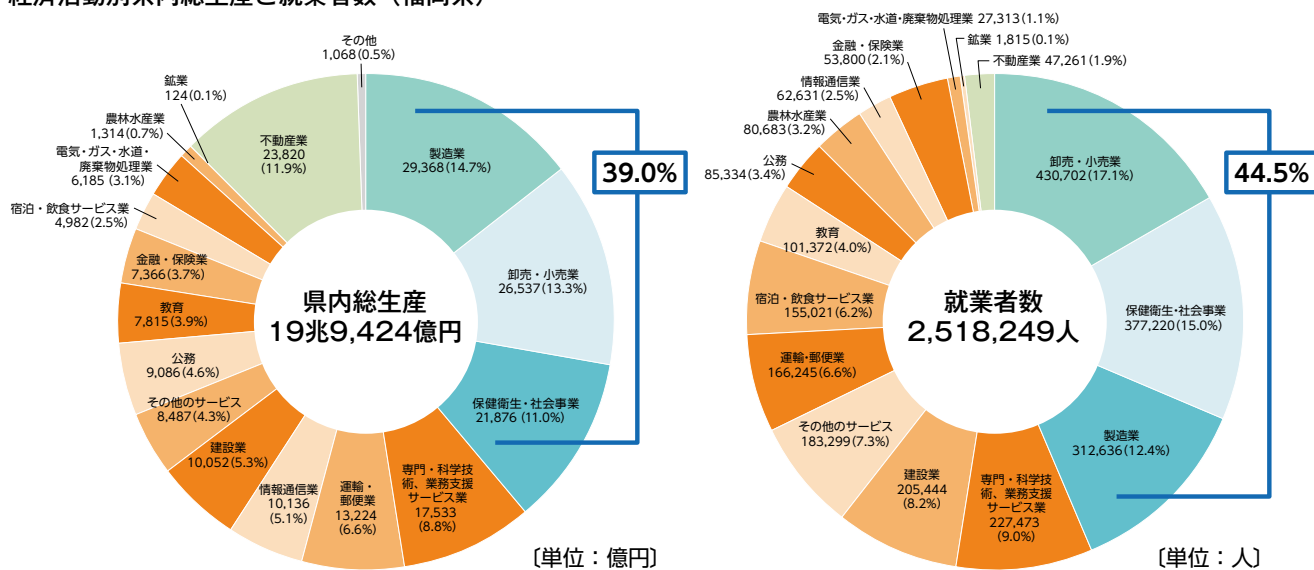

経済活動別県内総生産と就業者数(福岡県)

注：経済活動別の県内総生産の単位未満は四捨五入を原則としているため、県内総生産の合計値と一致しない場合がある。
注：その他は、輸入品に課される税・関税から総資本形成に係る消費税を控除したもの。
出所：福岡県調査統計課「福岡県 県民経済計算(平成23～令和元年度)(平成27年基準)」より作成