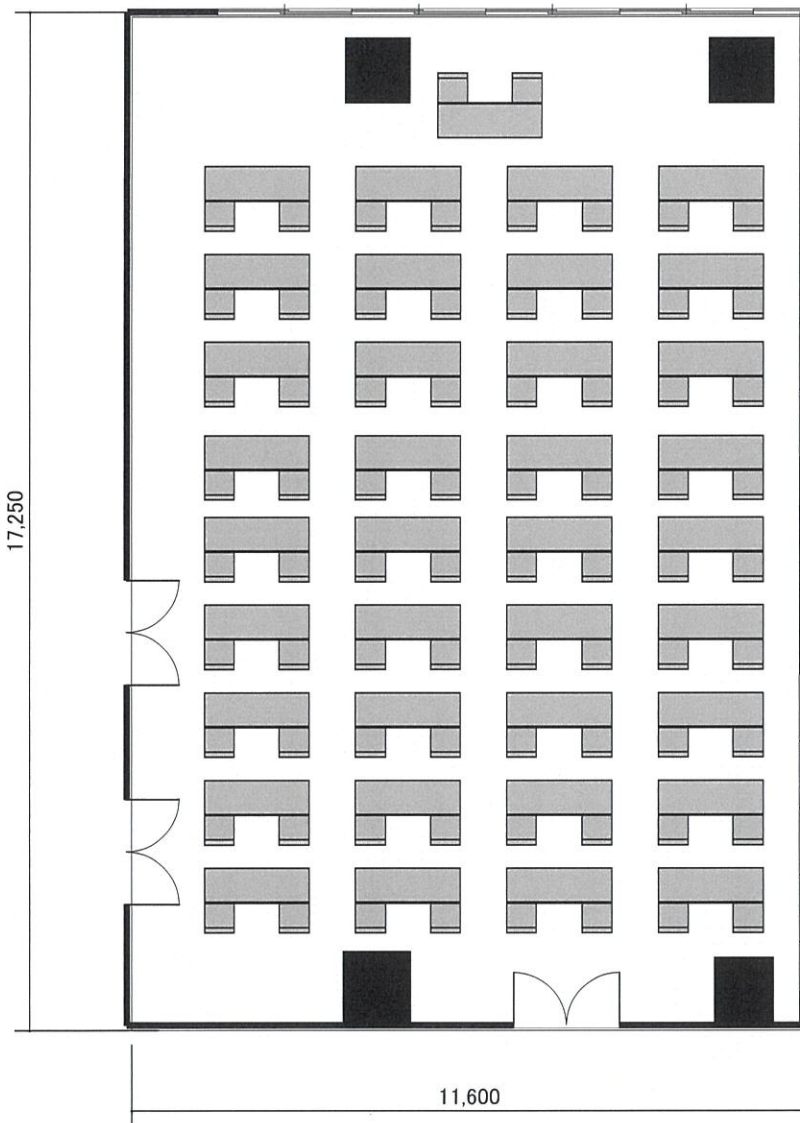

福岡県中小企業振興センター

200m²

【3名掛×36本＝108名】

【2名掛×36本＝72名】

スクール形式

202会議室