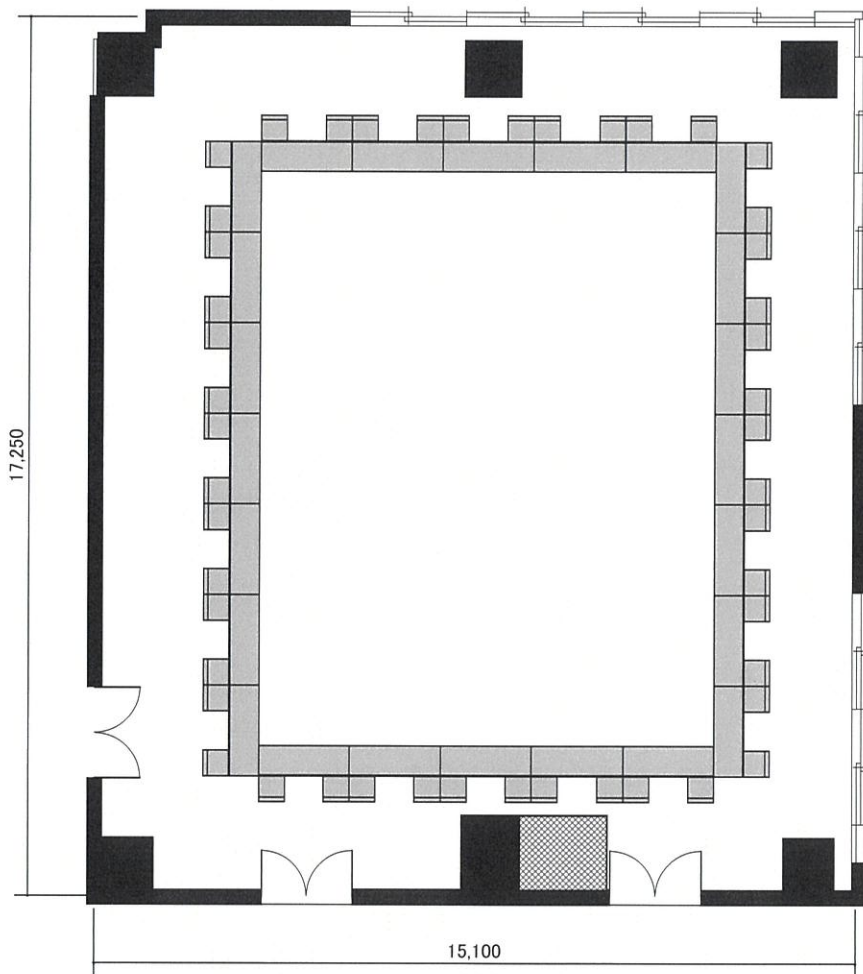

福岡県中小企業振興センター

259m²

【3名掛×24本=72名】

【2名掛×24本=48名】

口の字形式

301会議室