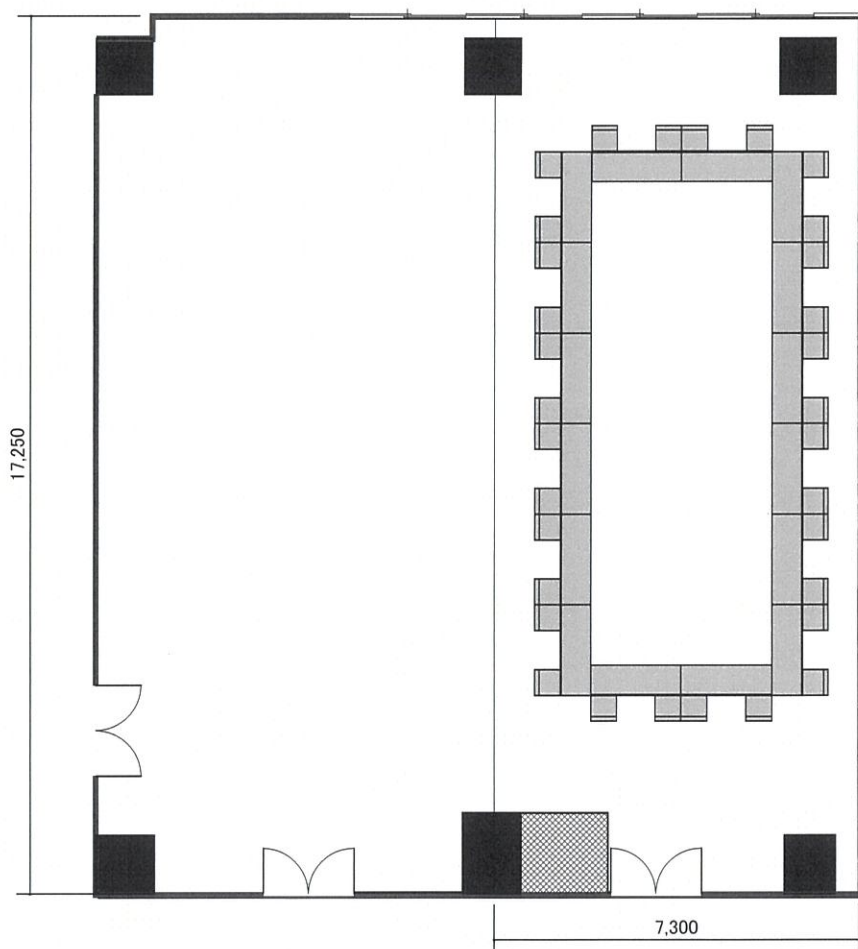

福岡県中小企業振興センター

116m²

【3名掛×16本=48名】

【2名掛×16本=32名】

口の字形式

301B会議室