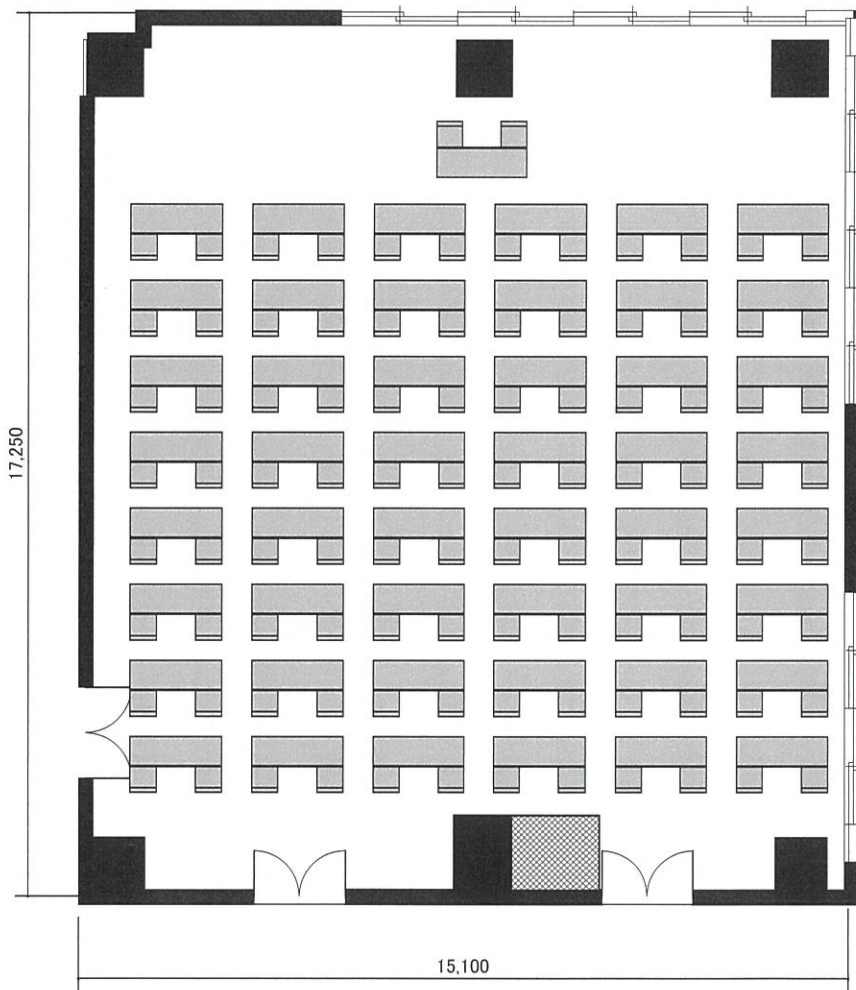

福岡県中小企業振興センター

259m²

【3名掛×48本＝144名】

【2名掛×48本＝96名】

スクール形式

301会議室