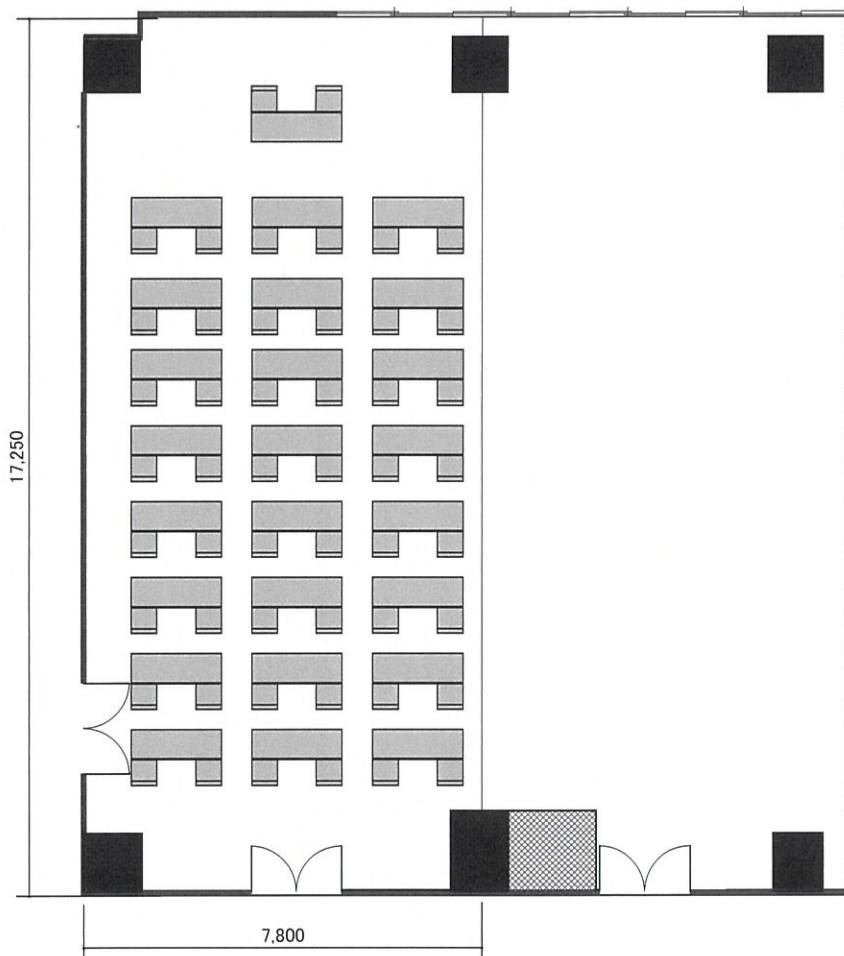

福岡県中小企業振興センター

142m²

【3名掛×24本＝ 72名】

【2名掛×24本＝ 48名】

スクール形式

301A会議室