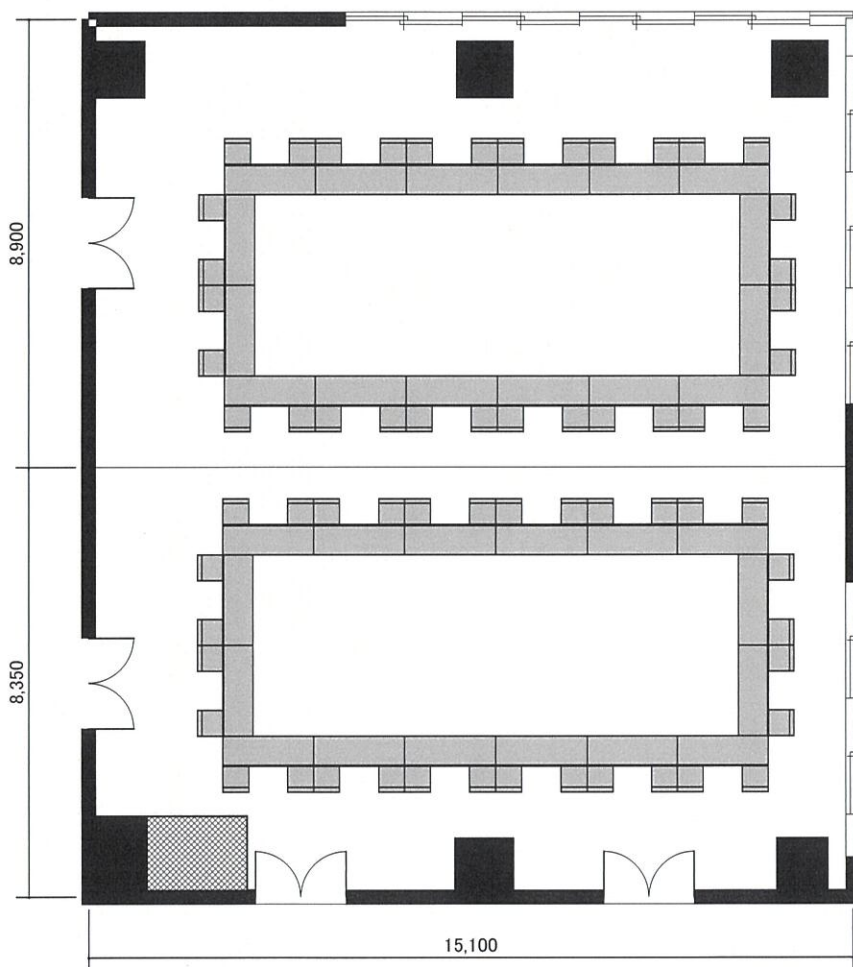

福岡県中小企業振興センター

130m²

【3名掛×16本=48名】

【2名掛×16本=32名】

口の字形式

401A会議室

130m²

【3名掛×16本=48名】

【2名掛×16本=32名】

口の字形式

401B会議室