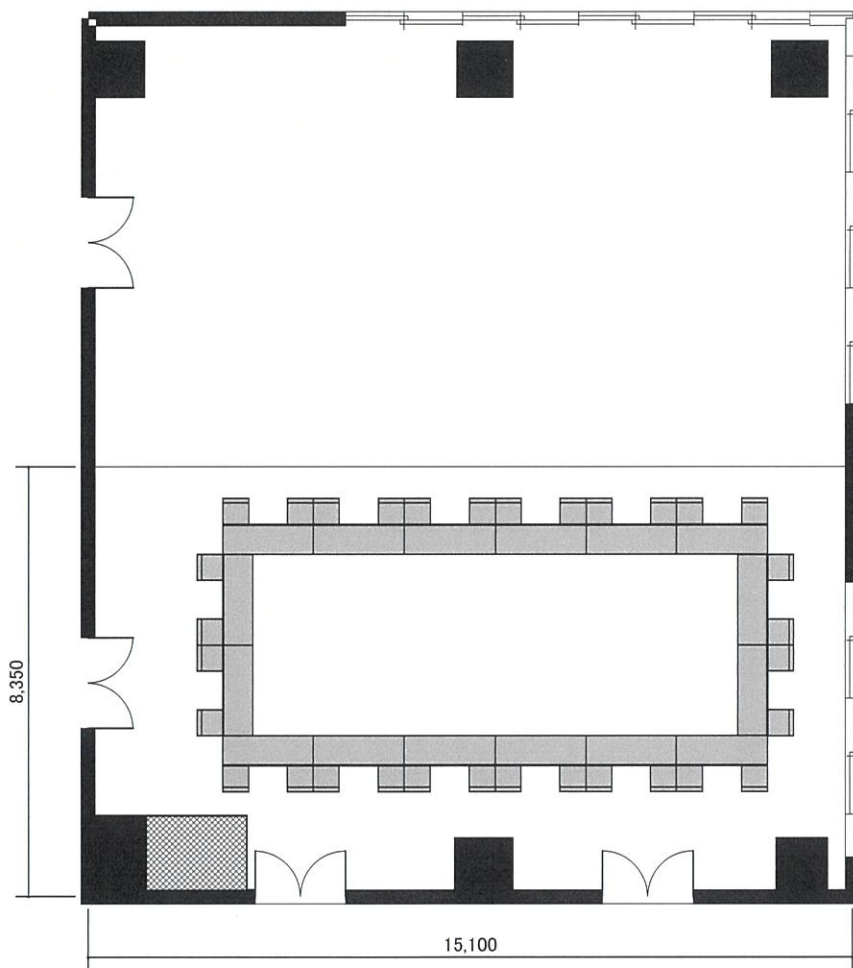

福岡県中小企業振興センター

130m²

【3名掛×16本=48名】

【2名掛×16本=32名】

口の字形式

401B会議室