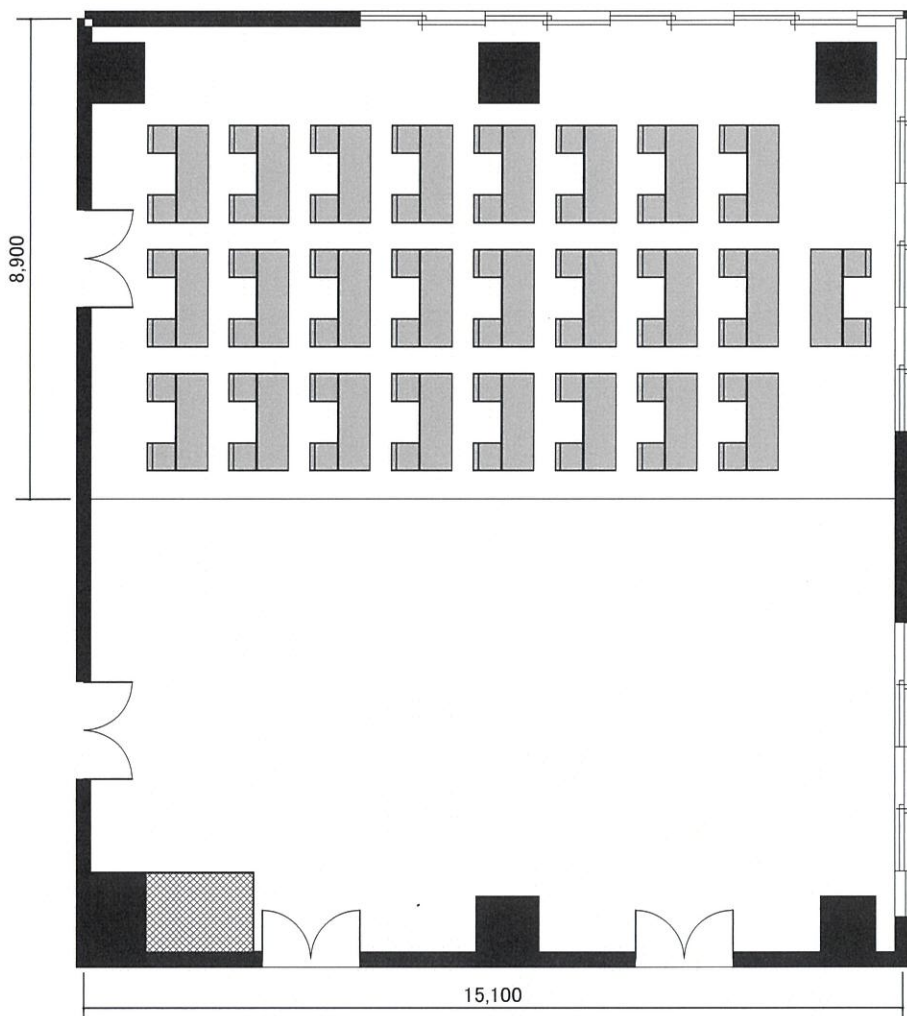

# 福岡県中小企業振興センター

130m<sup>2</sup>

【3名掛×24本＝ 72名】

【2名掛×24本＝ 48名】

スクール形式

401A会議室