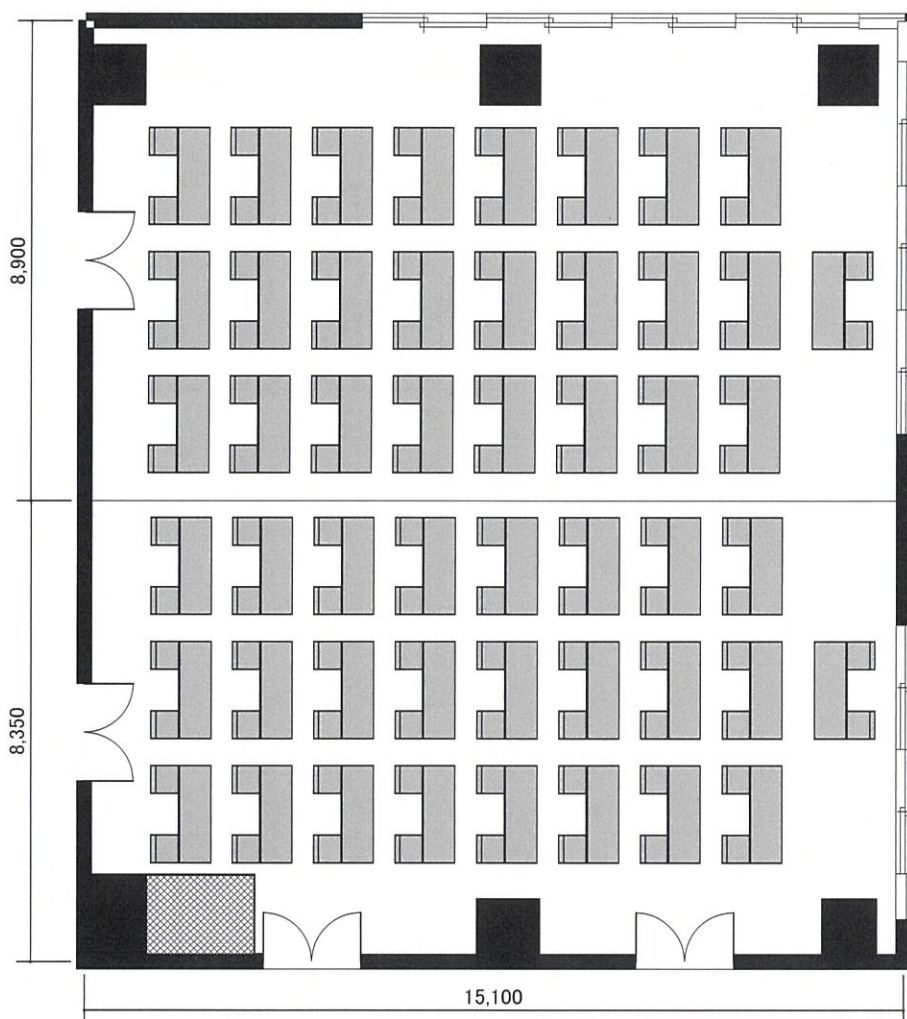

福岡県中小企業振興センター

130m²

【3名掛×24本＝ 72名】
【2名掛×24本＝ 48名】

スクール形式

401A会議室

130m²

【3名掛×24本＝ 72名】
【2名掛×24本＝ 48名】

スクール形式