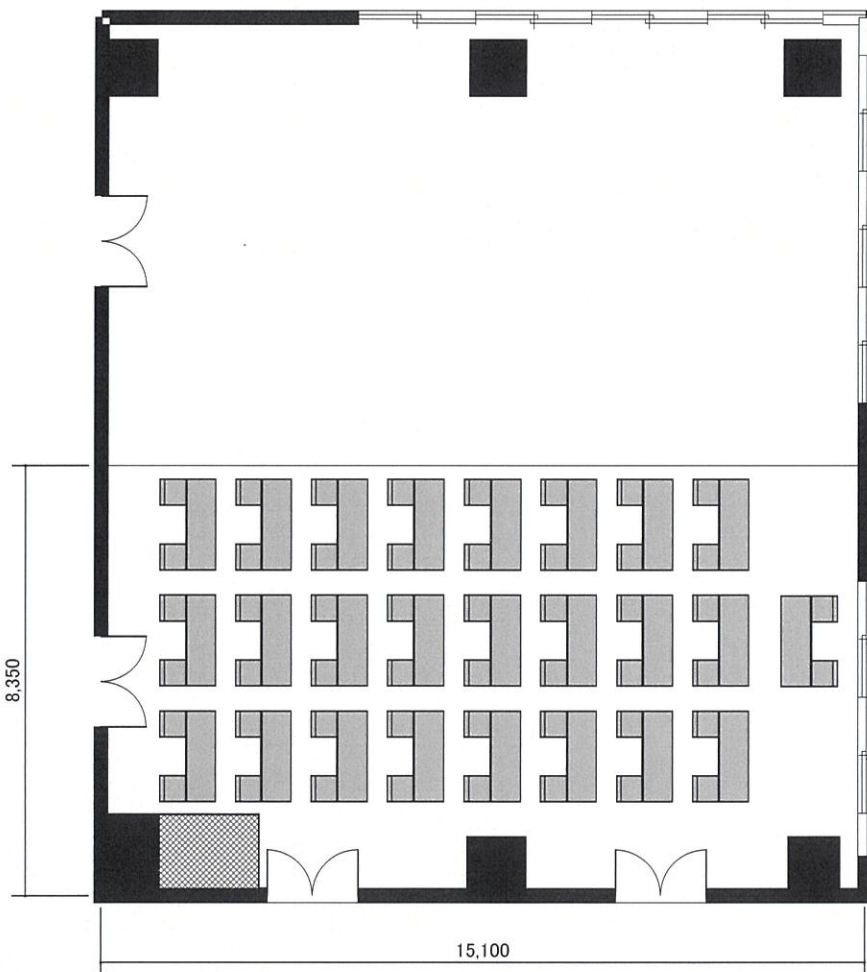

福岡県中小企業振興センター

130m²

【3名掛×24本＝ 72名】

【2名掛×24本＝ 48名】

スクール形式

401B会議室