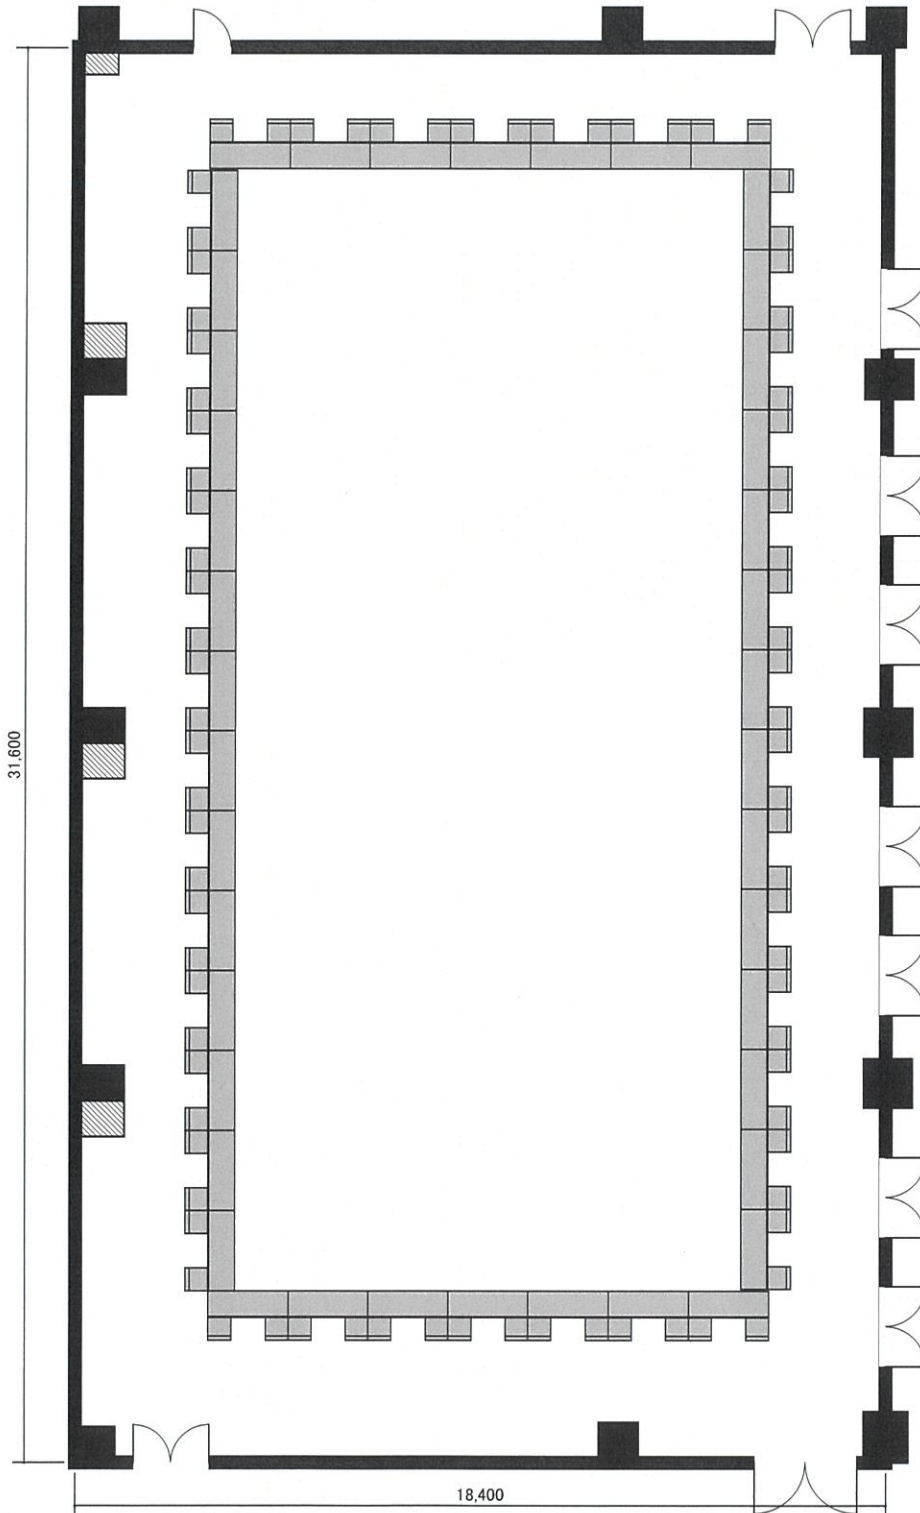

福岡県中小企業振興センター

558m²

【3名掛×42本=126名】

【2名掛×42本= 84名】

口の字形式

ホール全