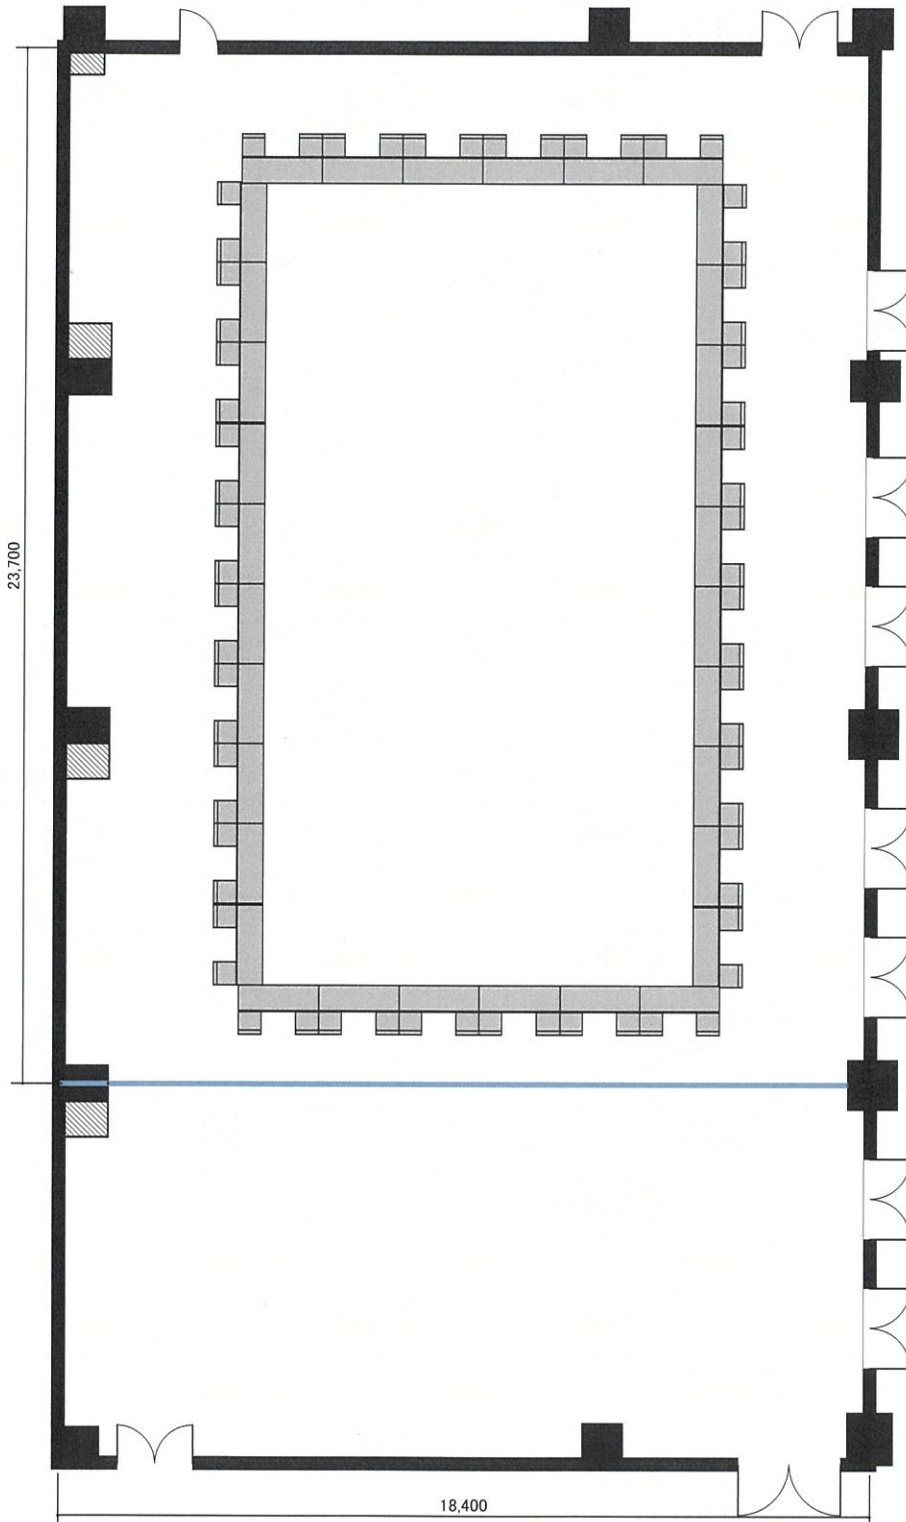

福岡県中小企業振興センター

419m²

【3名掛×32本=96名】
【2名掛×32本=64名】

口の字形式

ホールA・B(3/4)