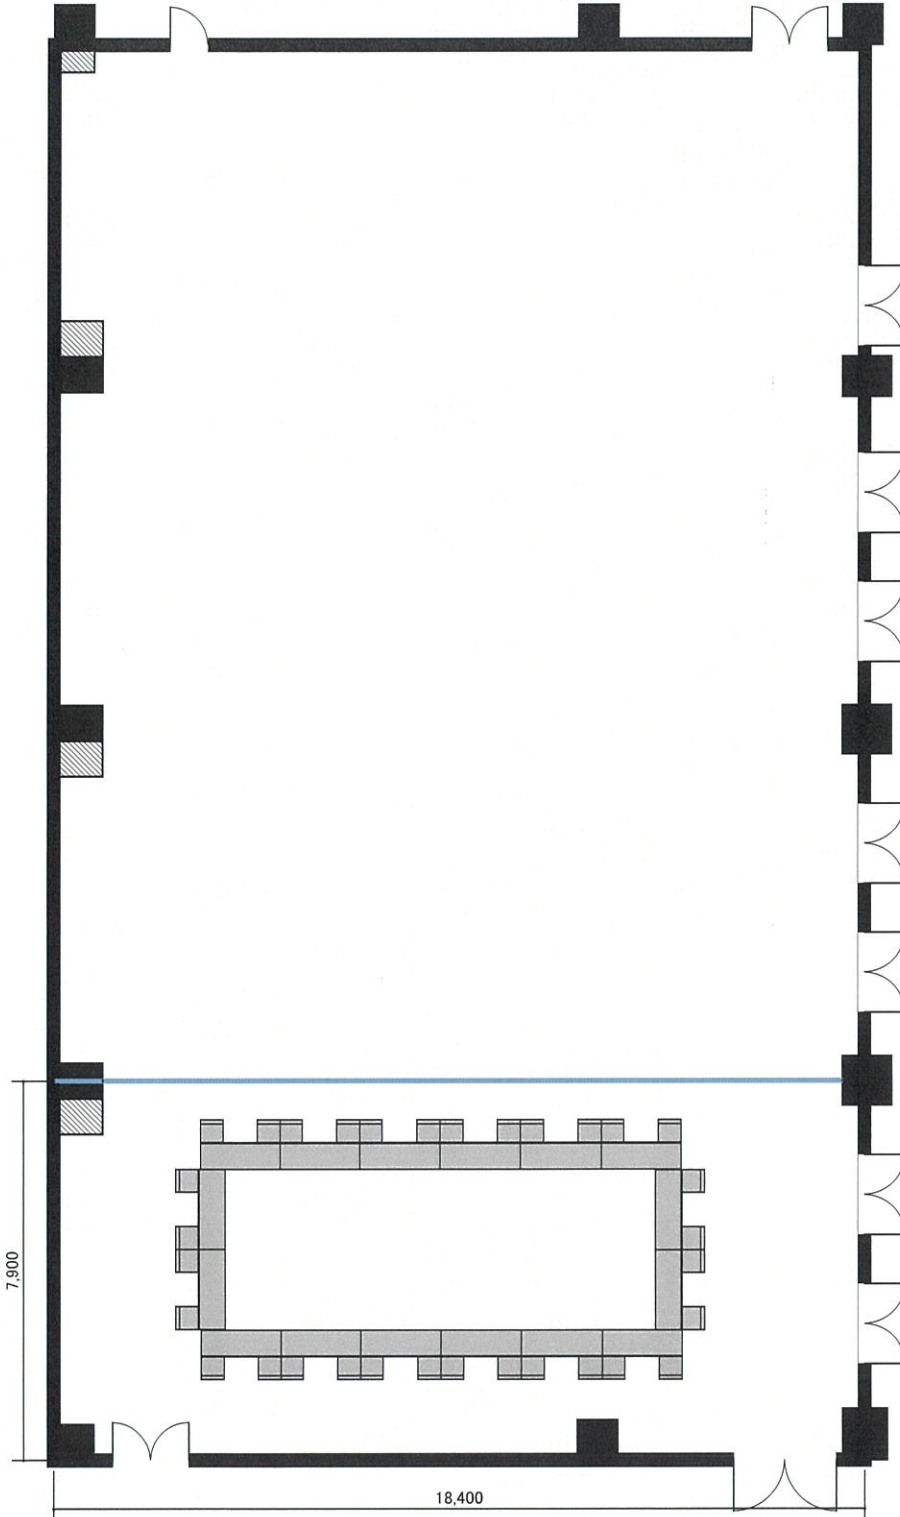

福岡県中小企業振興センター

140m<sup>2</sup>

【3名掛×16本=48名】  
【2名掛×16本=32名】

口の字形式

ホールC (1/4)