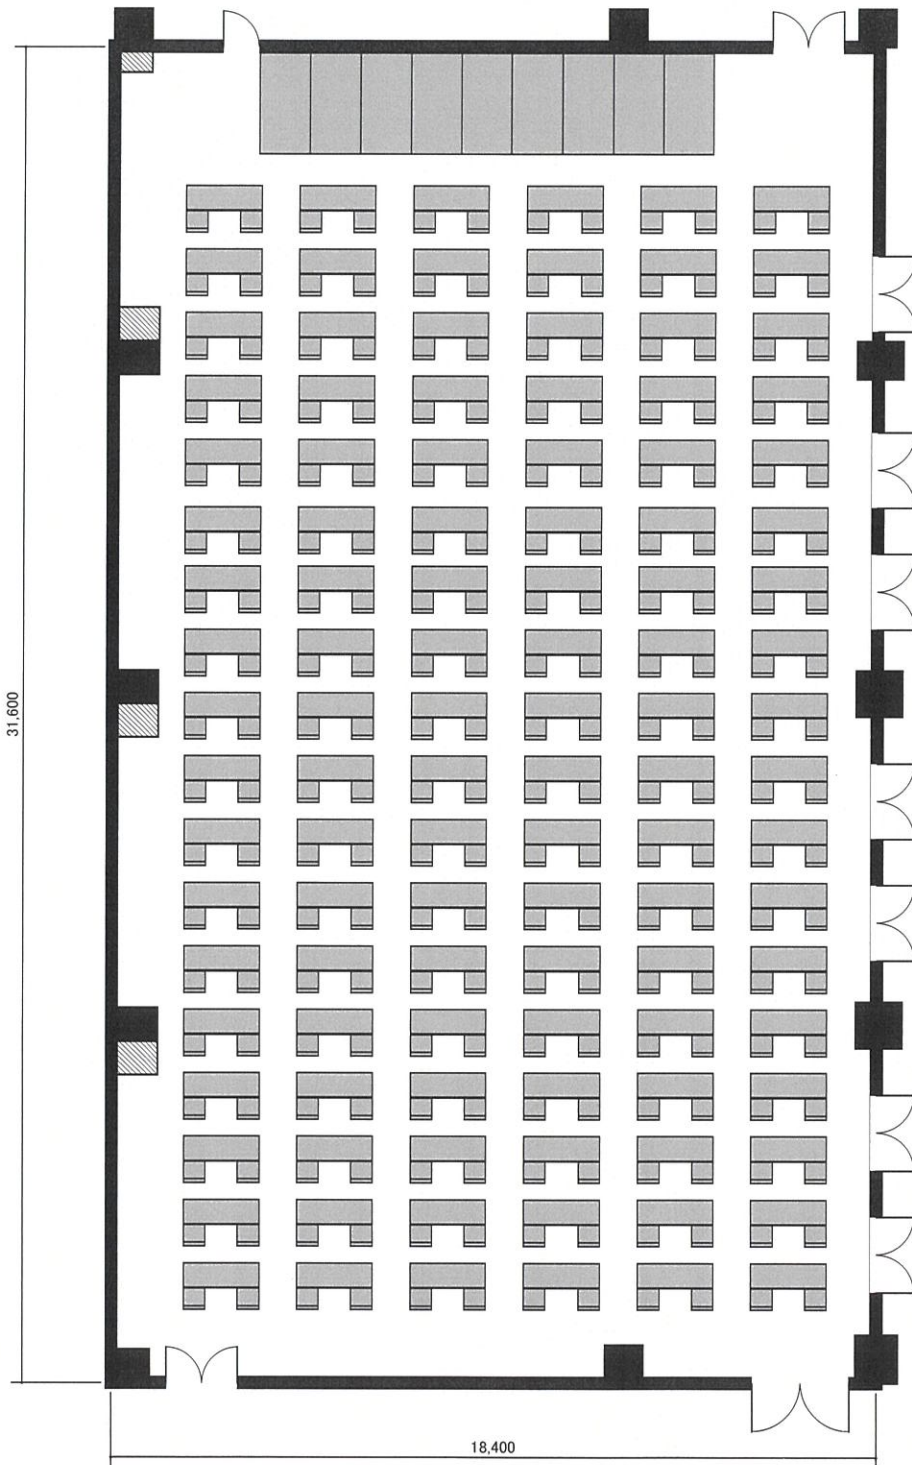

福岡県中小企業振興センター

558m<sup>2</sup>

【3名掛×108本=324名】

【2名掛×108本=216名】

スクール形式

ホール全