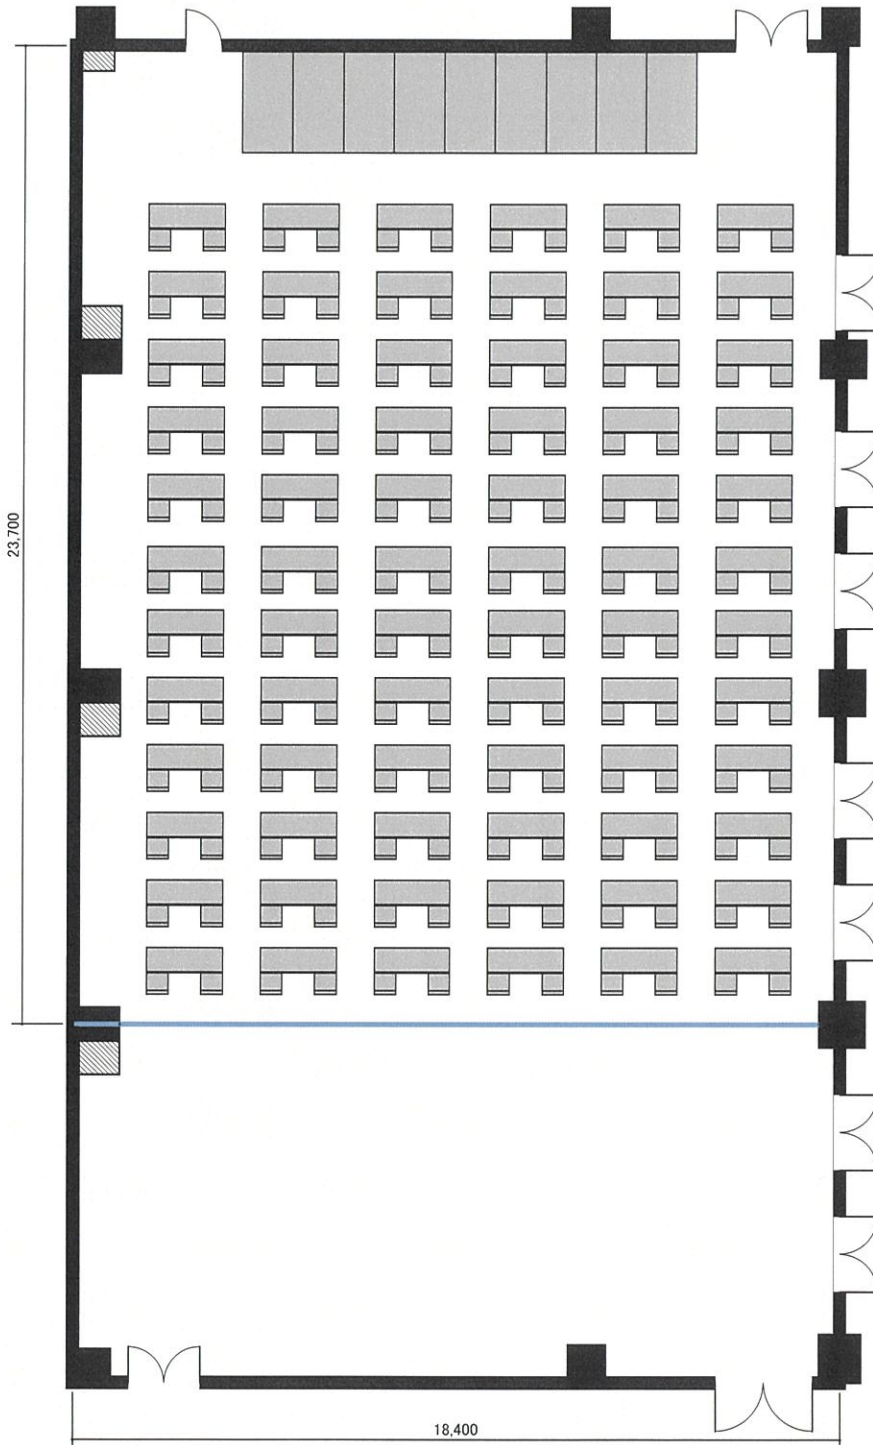

福岡県中小企業振興センター

419m²

【3名掛×72本=216名】

【2名掛×72本=144名】

スクール形式

ホールA・B (3/4)