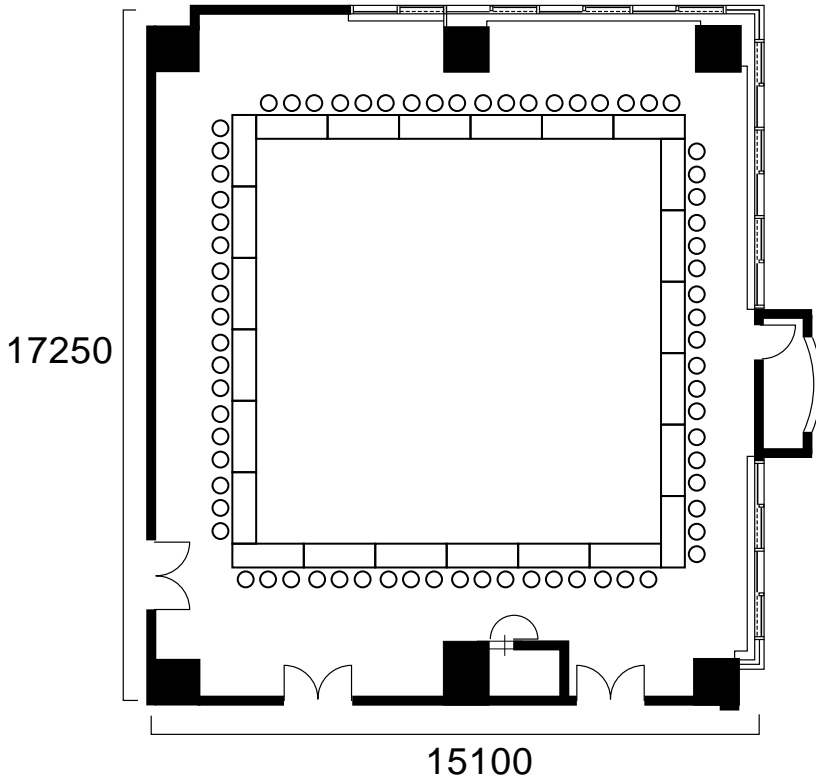

財団法人福岡県中小企業振興センター
301会議室レイアウト図

258.77m²

【3名掛 × 24本 = 72名】
【2名掛 × 24本 = 48名】

口の字形式

全室