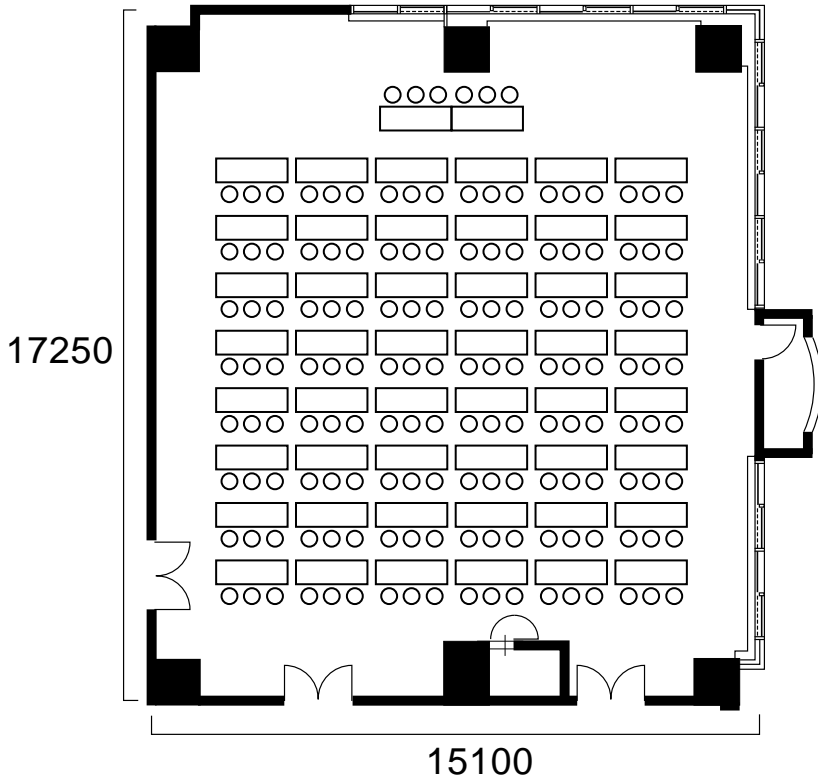

財団法人福岡県中小企業振興センター  
301会議室レイアウト図

258.77m<sup>2</sup>

【3名掛 × 50本=150名】  
【2名掛 × 50本=100名】

スクール形式

全室