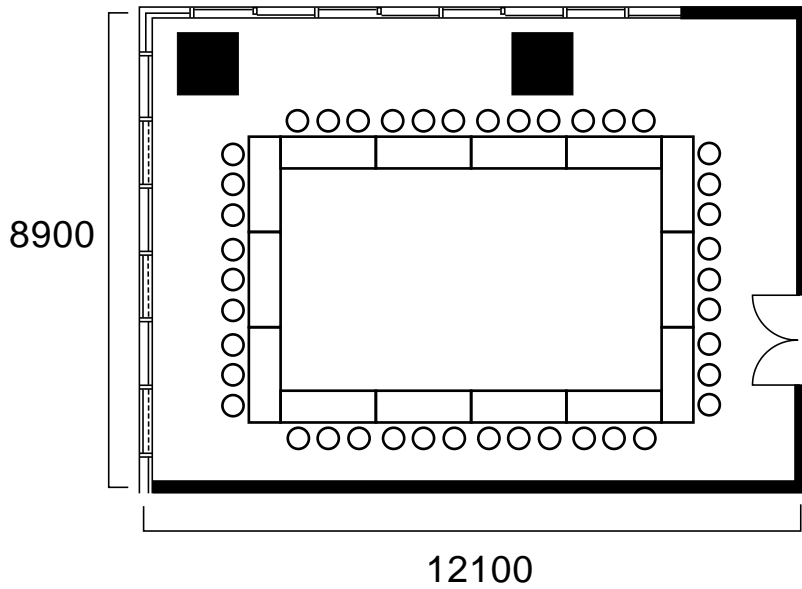

財団法人福岡県中小企業振興センター
403会議室レイアウト図

107.69m²

【3名掛 × 14本 = 42名】
【2名掛 × 14本 = 28名】

口の字形式

全室