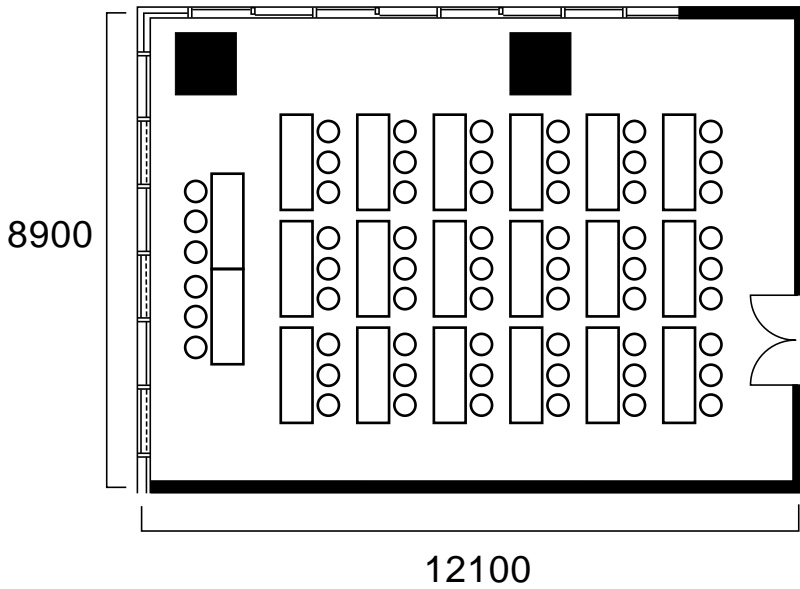

財団法人福岡県中小企業振興センター
403会議室レイアウト図

107.69m²

【3名掛 × 20本=60名】
【2名掛 × 20本=40名】

スクール形式

全室