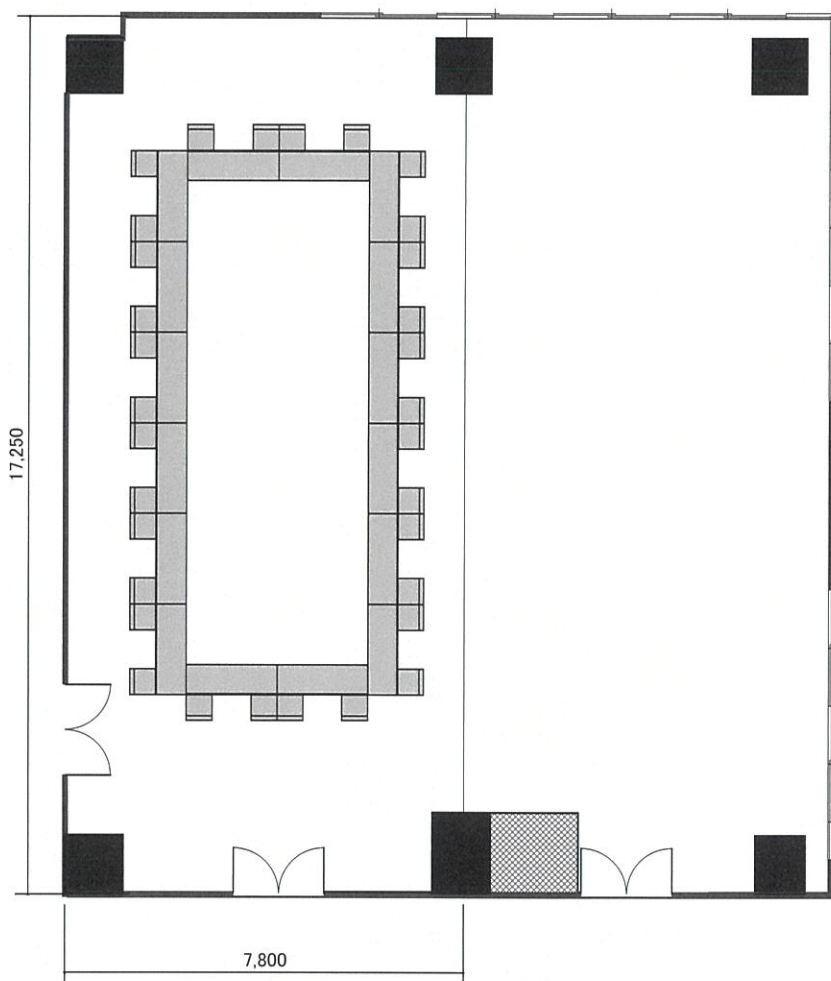

福岡県中小企業振興センター

142m²

【3名掛×16本=48名】

【2名掛×16本=32名】

口の字形式

301A会議室