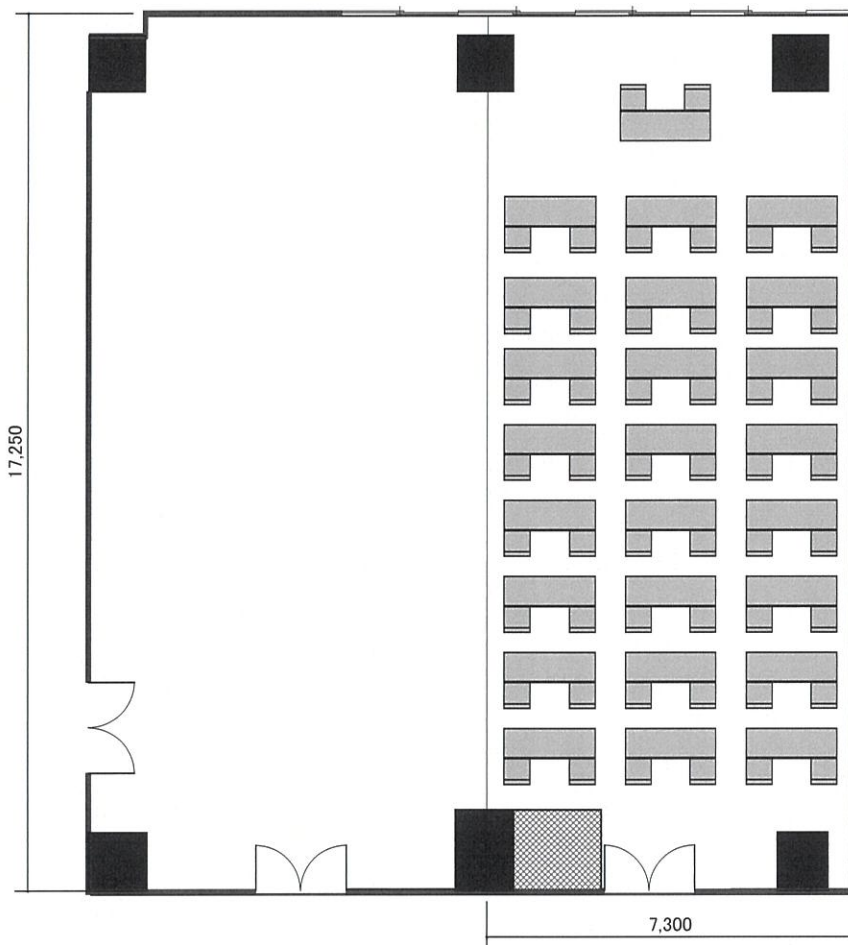

# 福岡県中小企業振興センター

116m<sup>2</sup>

【3名掛×24本＝ 72名】

【2名掛×24本＝ 48名】

スクール形式

301B会議室