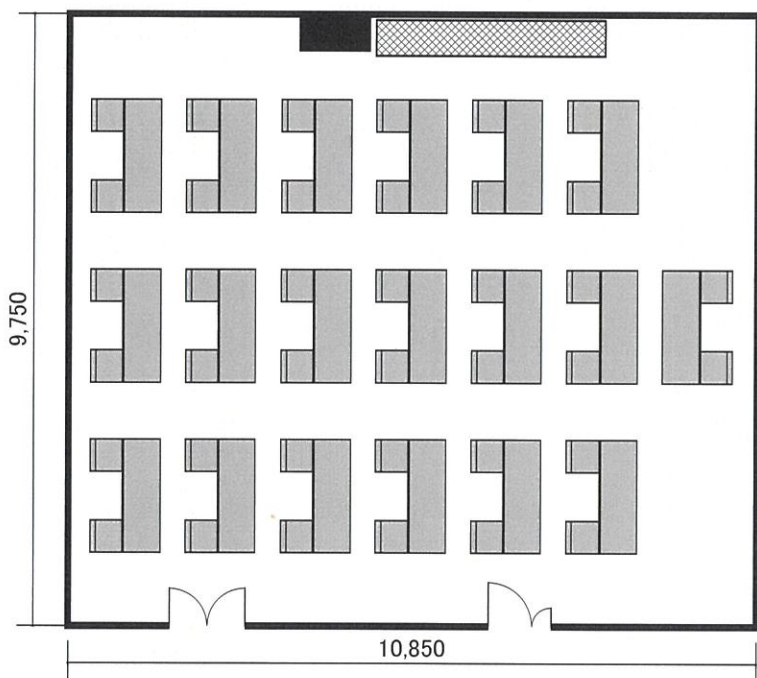

福岡県中小企業振興センター

109m²

【3名掛×18本＝ 54名】

【2名掛×18本＝ 36名】

スクール形式

302会議室