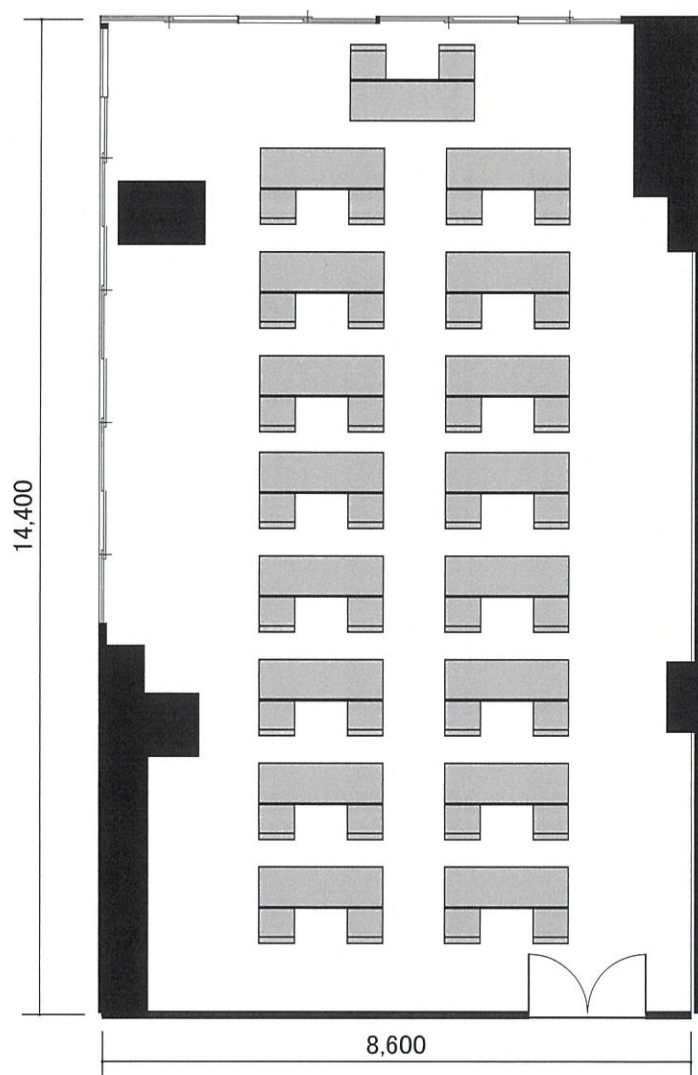

福岡県中小企業振興センター

124m²

【3名掛×16本＝ 48名】

【2名掛×16本＝ 32名】

スクール形式

303会議室