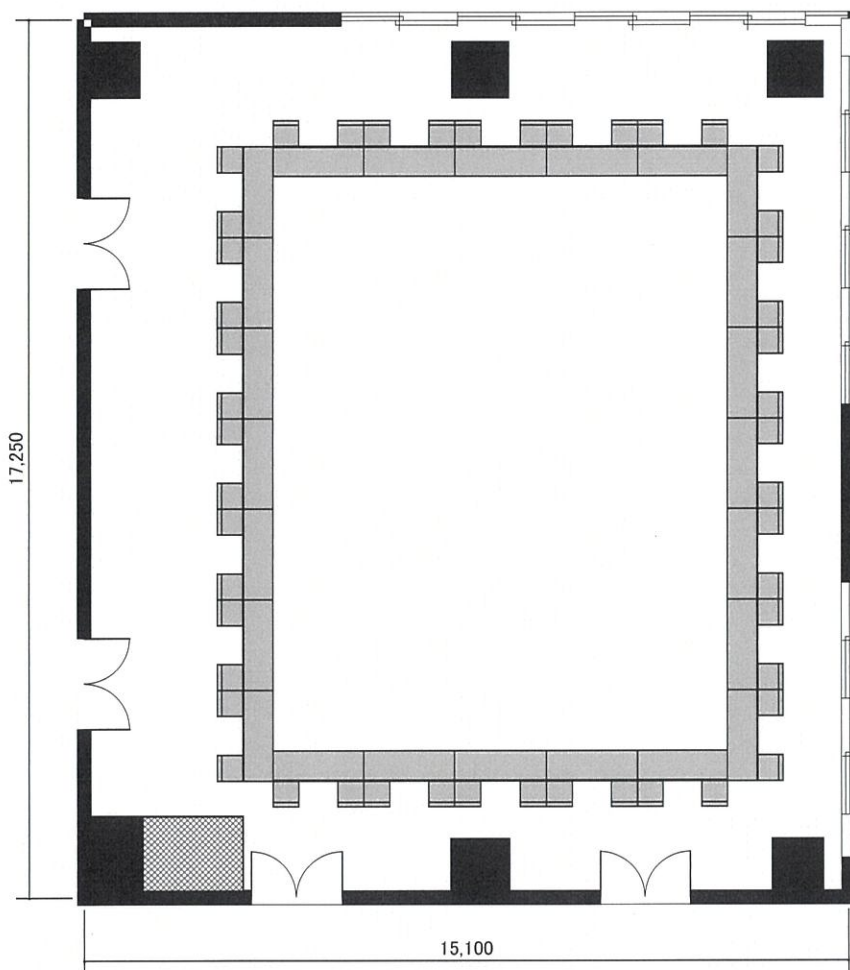

福岡県中小企業振興センター

261m²

【3名掛×24本=72名】

【2名掛×24本=48名】

口の字形式

401会議室