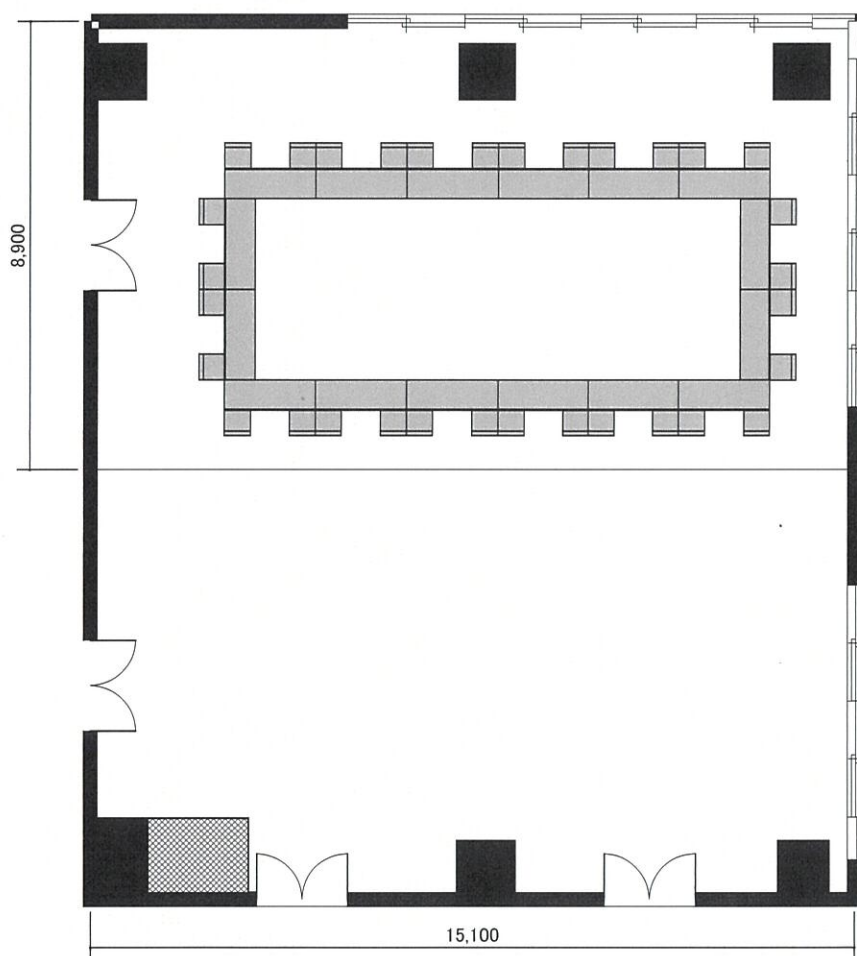

福岡県中小企業振興センター

130m²

【3名掛×16本=48名】

【2名掛×16本=32名】

口の字形式

401A会議室