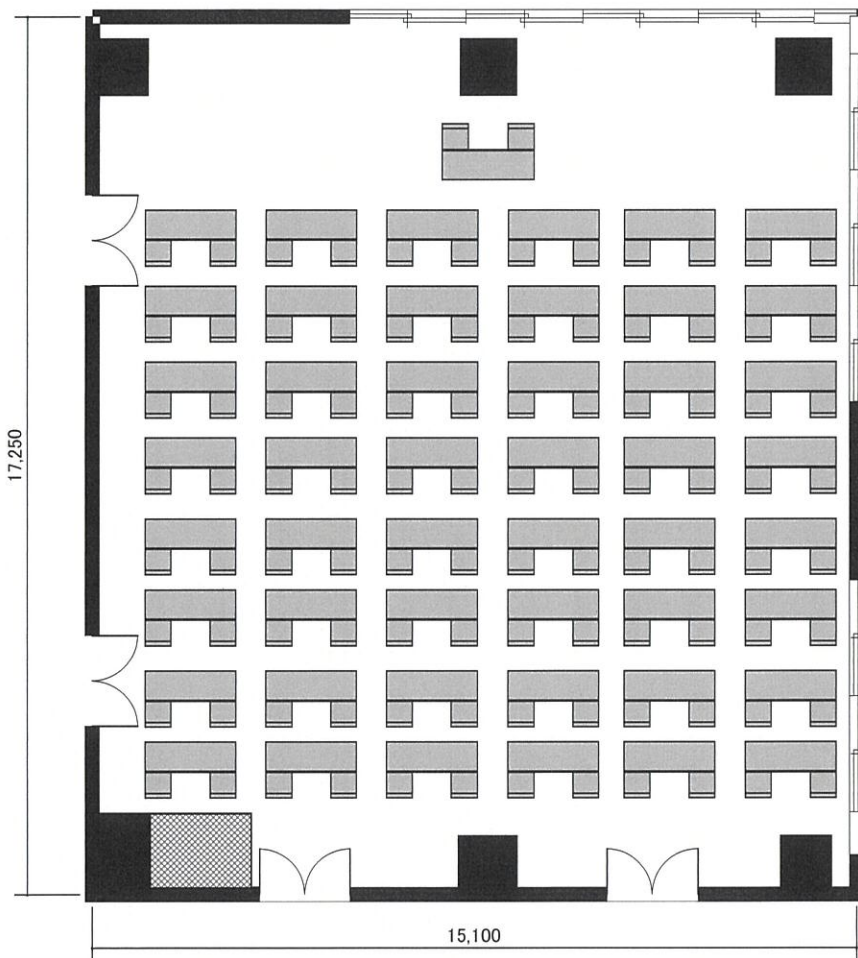

福岡県中小企業振興センター

261m²

【3名掛×48本=144名】

【2名掛×48本= 96名】

スクール形式

401会議室