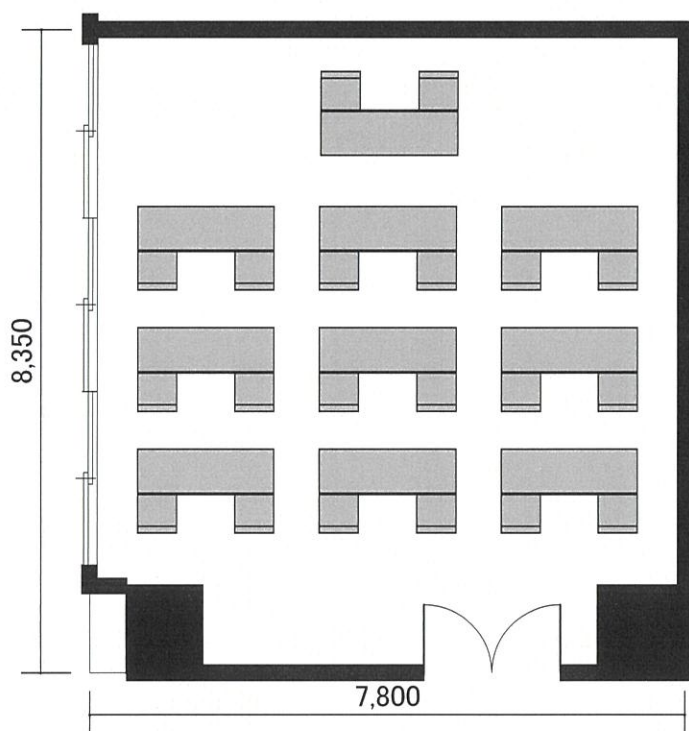

福岡県中小企業振興センター

66m²

【3名掛× 9本 = 27名】

【2名掛× 9本 = 18名】

スクール形式

402会議室