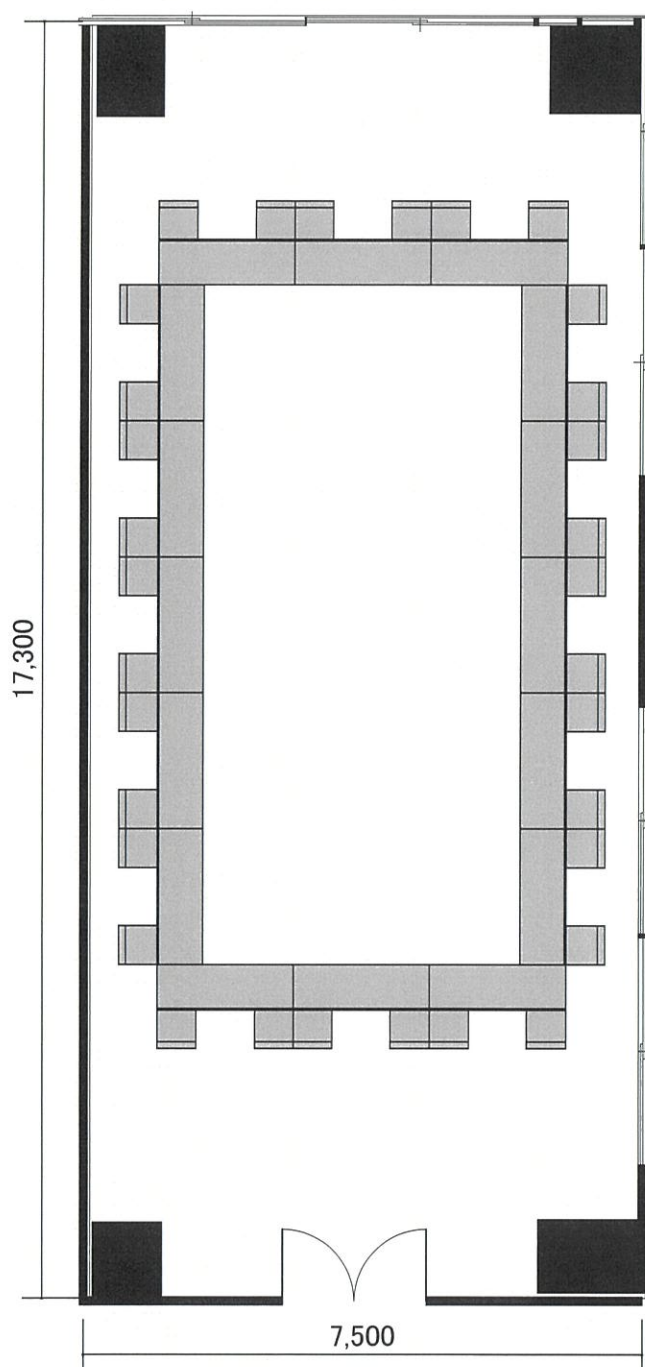

福岡県中小企業振興センター

133m²

【3名掛×16本=48名】

【2名掛×16本=32名】

口の字形式

501会議室