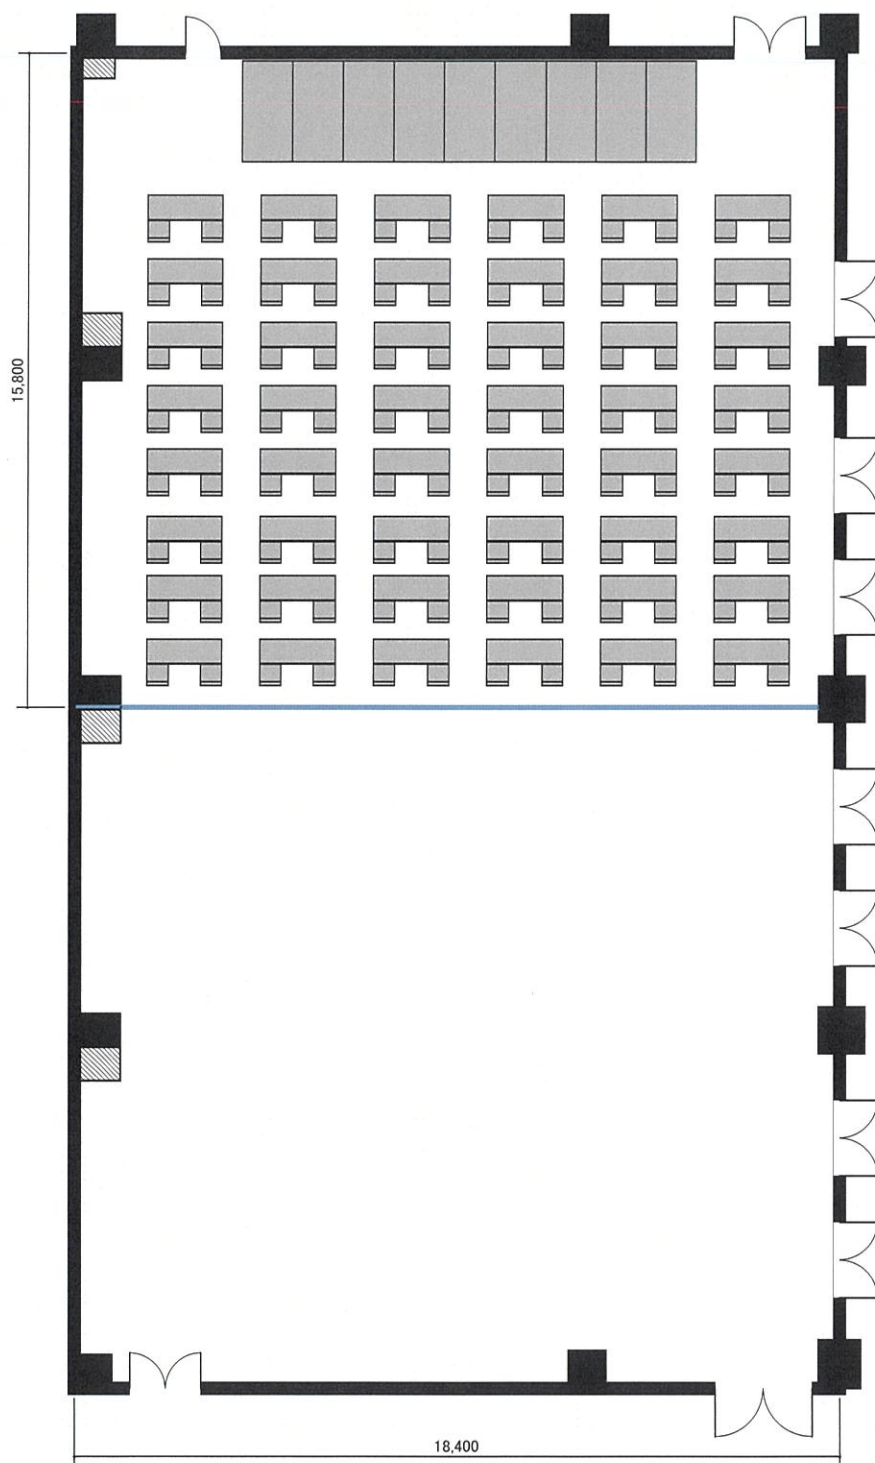

福岡県中小企業振興センター

279m²

【3名掛×48本＝144名】

【2名掛×48本＝96名】

スクール形式

ホールA (1/2)