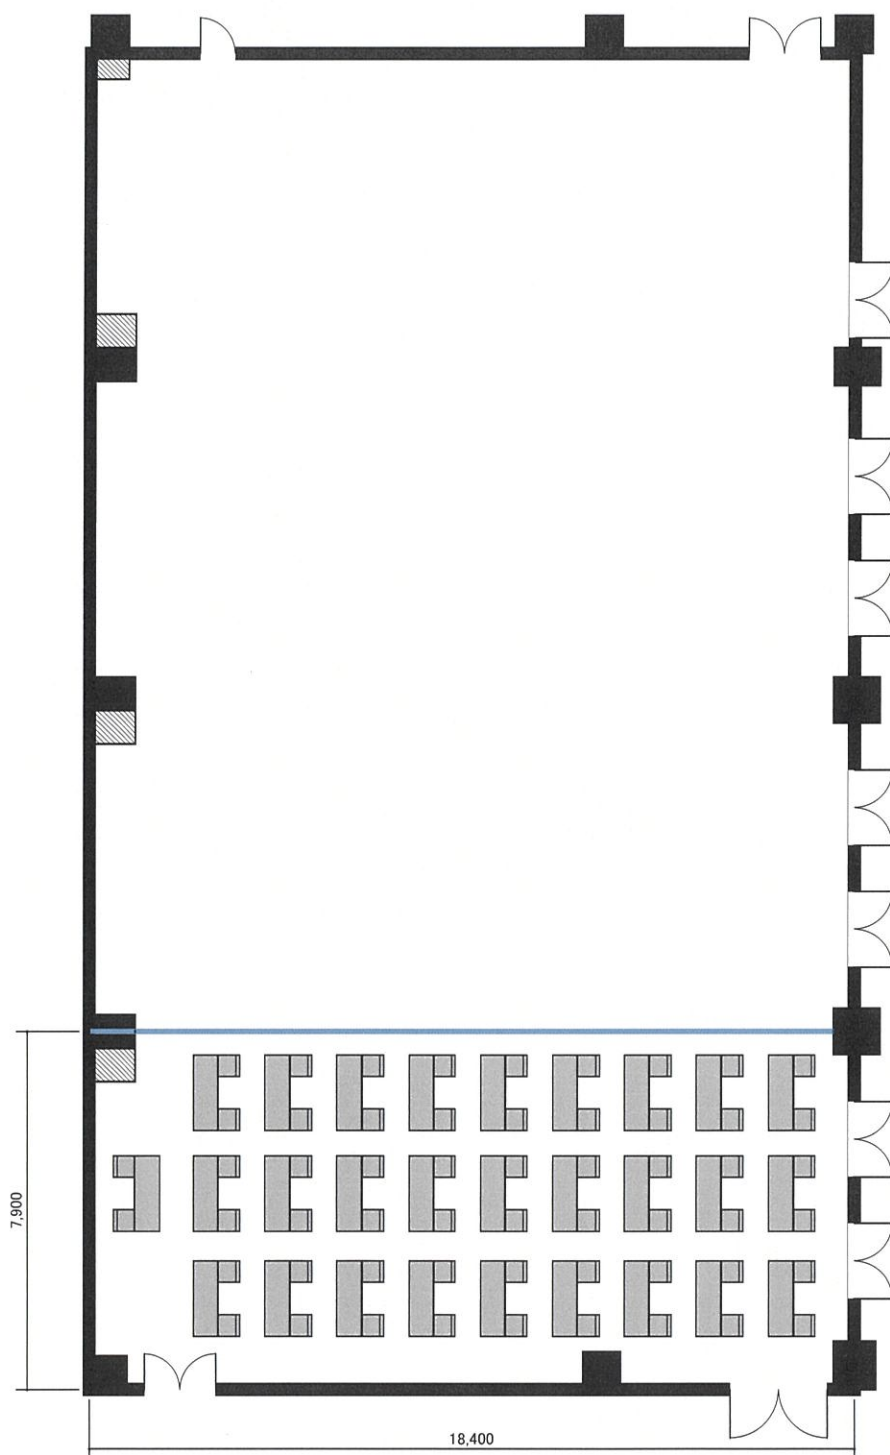

福岡県中小企業振興センター

140m²

【3名掛×27本＝ 81名】

【2名掛×27本＝ 54名】

スクール形式

ホールC (1/4)