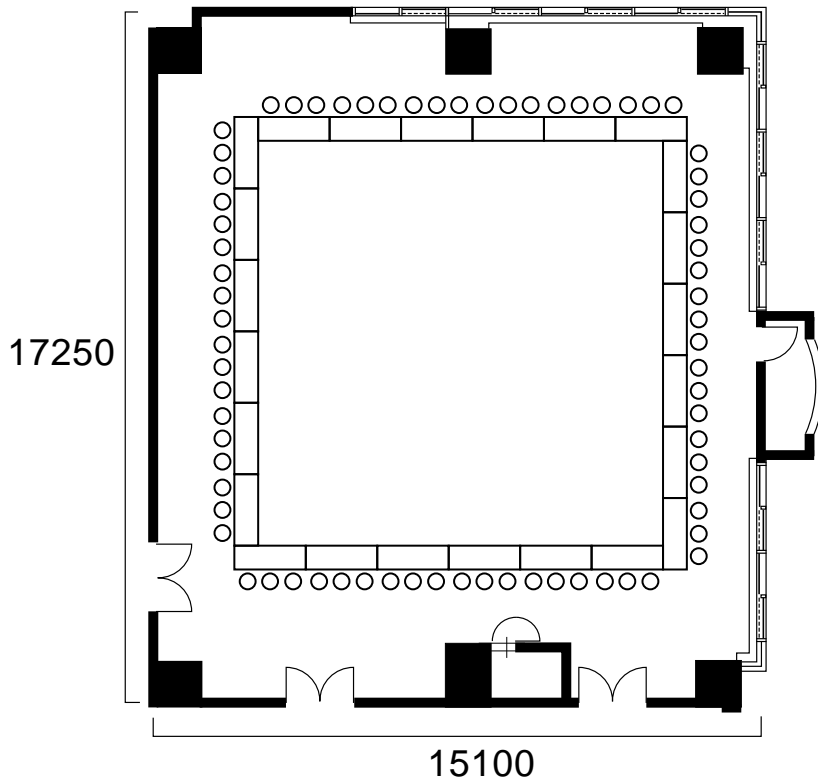

財団法人福岡県中小企業振興センター
401会議室レイアウト図

260.88^m²

【3名掛 × 24本 = 72名】
【2名掛 × 24本 = 48名】

口の字形式

全室