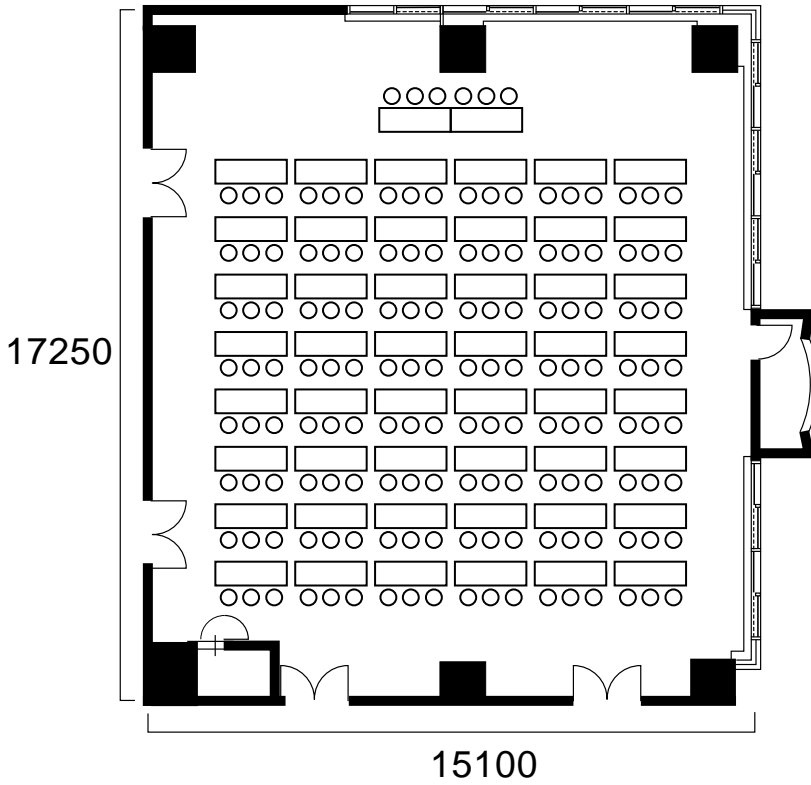

財団法人福岡県中小企業振興センター
401会議室レイアウト図

260.88m²

【3名掛 × 50本 = 150名】
【2名掛 × 50本 = 100名】

スクール形式

全室