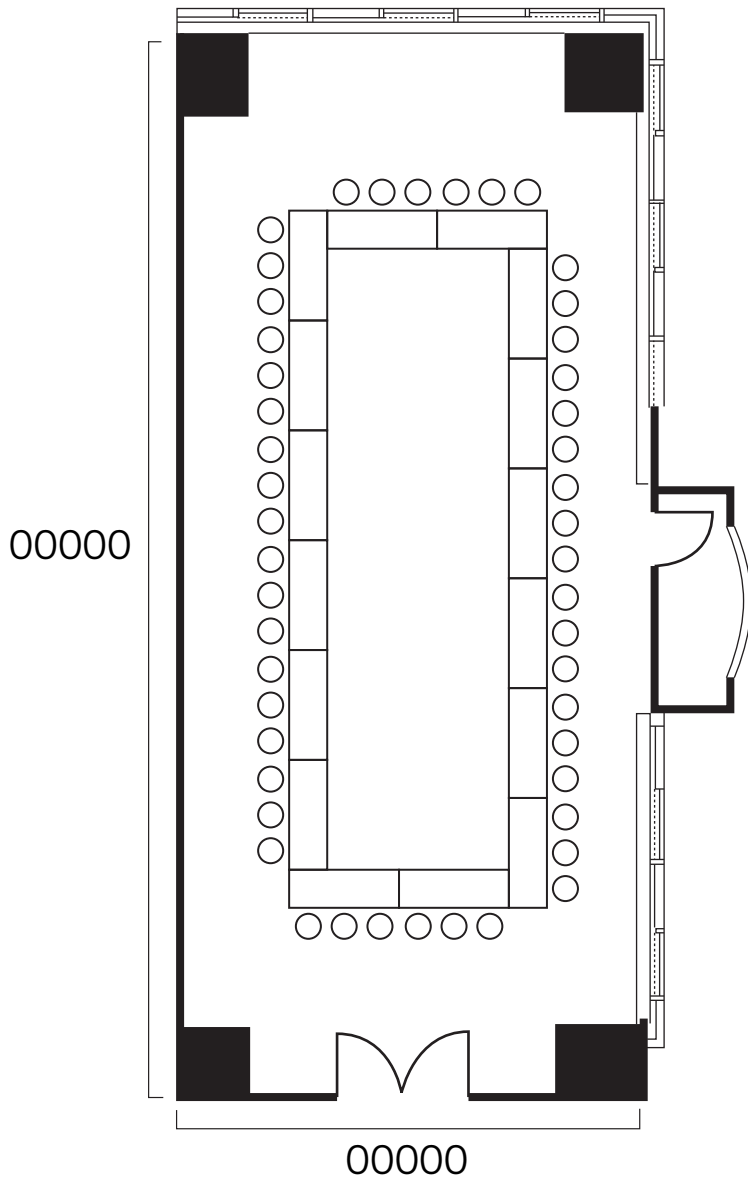

501会議室レイアウト図

130m²

【3名掛×16本=48名】

【2名掛×16本=32名】

口の字形式

全室