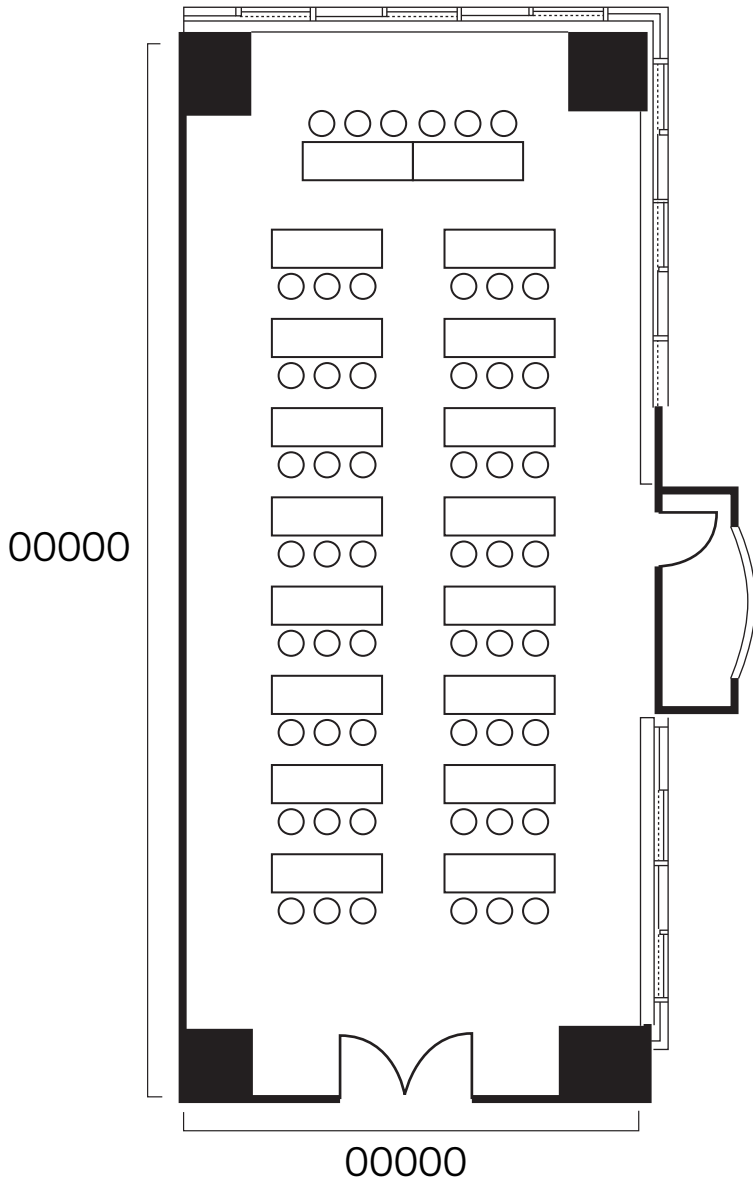

# 501 会議室レイアウト 図

130m<sup>2</sup>

【3名掛×18本=54名】

【2名掛×18本=36名】

スクロール形式

全室